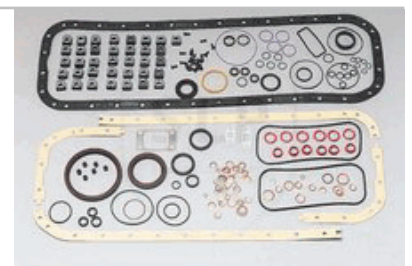

Volvo
A20C, A25C, EC280, L120C
L120D

Volvo BM
A20C, A25C, L120B, L120C

CS-039

276039