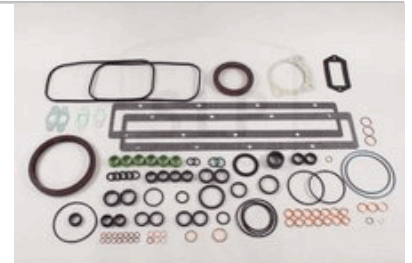

Volvo
EC200, EC230B, EW200, EW230B
L70C, L90C, L90C OR

Volvo BM
L70B, L70C, L90C, L90C OR

Åkerman
EC200, EC230B, EW200, EW230B

CS-136

11997136